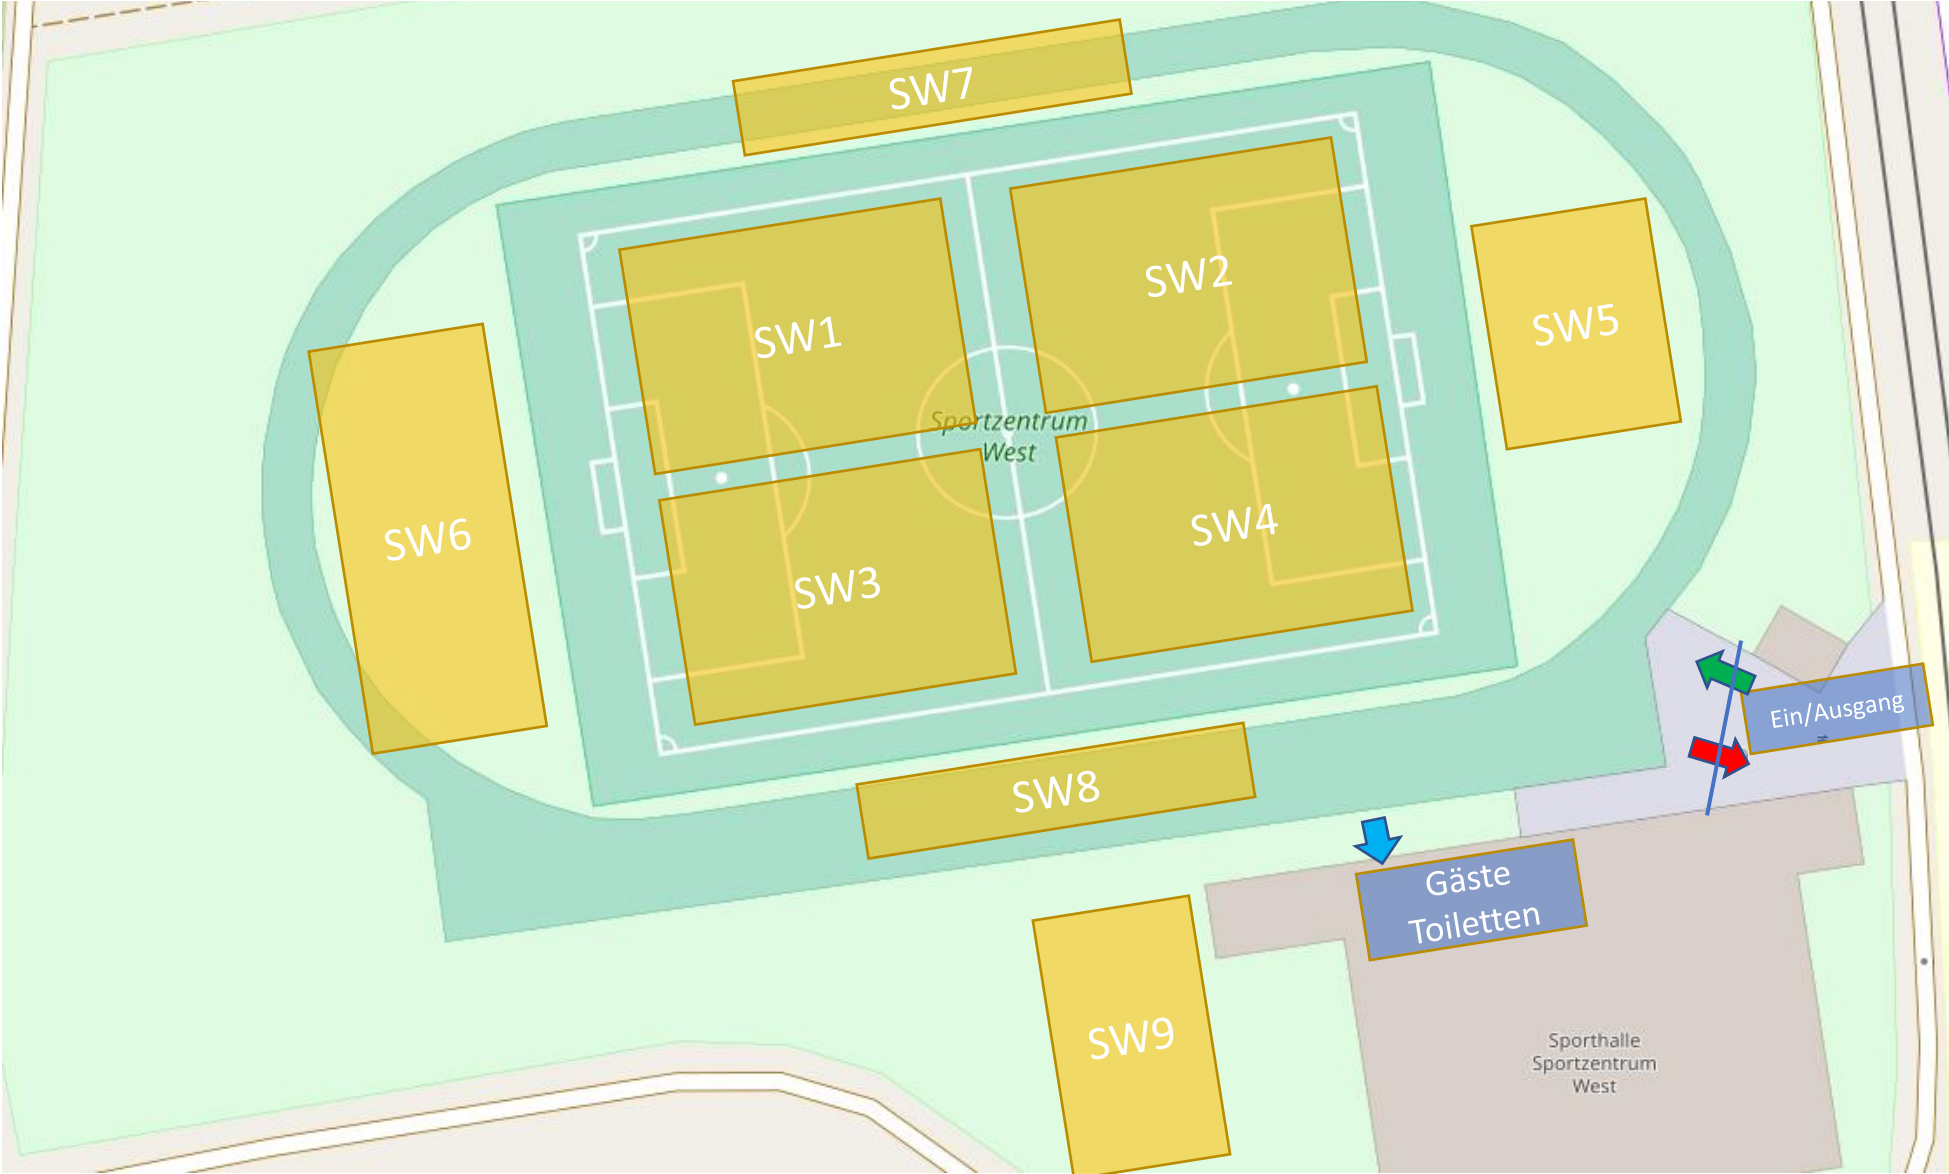

Sportzentrum West

Zonenplan

← Eingang (Tür)

→ Ausgang (Tor)

Ein/Ausgang

Gäste
Toiletten

Sporthalle
Sportzentrum
West

Sportgelände „TSV Vereinsheim“

Zonenplan